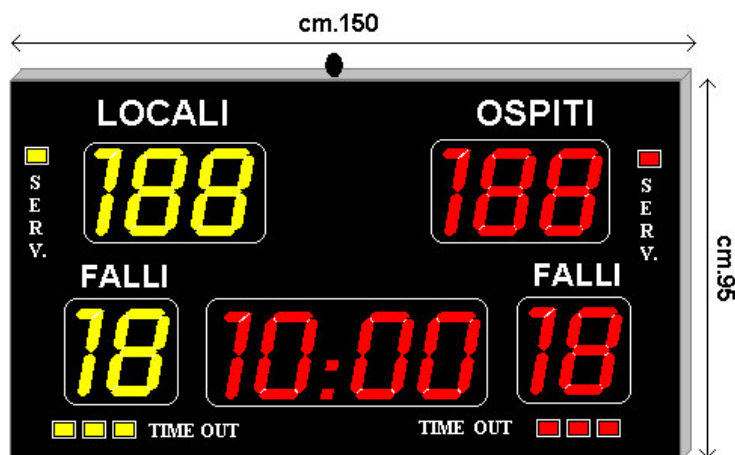

EL.VA.S. Soc. Coop.
Vià de O, 27 Fraz. Dezzo - 24020 COLERE (BG)
Tel.+39 0346 54024 Fax.+39 0346 54400
http://www.elvas.it; e-mail: info@elvas.it