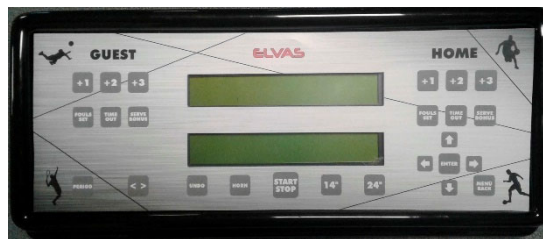

ADV300

Scheda Tecnica

Tabellone Middle Level Multisport: Basket, Volley, Calcetto, Pallamano

- Dimensioni: 200 x 125 x 12 cm; Telaio in alluminio anodizzato nero
- Schermo: Policarbonato antiurto serigrafato
- Punteggio squadre (199-199): Altezza 30cm, Rosso ed Ambra
- Tempo gioco (99:59): Altezza 30cm, Ambra
Il conteggio del tempo di gioco è programmabile sia in decremento che in incremento, nell'ultimo minuto di gioco vengono visualizzati anche i decimi di secondo
- Falli squadra/Set vinti (9): Altezza 20cm, Rosso ed Ambra
- Periodo (9): Altezza 20cm, Rosso
- Possesso palla: Freccia Rossa e Ambra
- Turno servizio/Bonus: Spot 3cm Rosso
- Time out: 3+3 Spot 3cm, Rosso ed Ambra
- Visualizzazione orario: Inclusa
- Sirena: Integrata
- Angolo leggibilità: 150°
- Distanza leggibilità: 120 mt
- Alimentazione: 220V
- Comunicazione: A cavo (30mt di cavo dati incluso) o radio
- Ambiente: Utilizzo indoor
- **Console di comando:** Console ADV060, Console touch ADV070
- **OPZIONE Nomi squadre:** 8 caratteri alfanumerici per squadra, Rossi e Ambra
Altezza cm.12 - Misure Tabellone 200x150x12

Console Multisport ADV060

Scheda Tecnica

- Console di gestione tabelloni multisport, equipaggiata con:
- Tastiera a membrana per gestione multisport
- 2 Display LCD 20x2 caratteri, per la visualizzazione dei dati presenti sul tabellone
- Utilizzabile con appendici esterne ADV010 e ADV020
- Alimentazione a 12V, con alimentatore 220V/12V
- Comunicazione via cavo oppure radio 868 MHz
- Utilizzo in ambiente indoor

Console ADV010

- Console-appendice per lo start/stop del tempo di gioco collegata alla console principale cod.ADV010