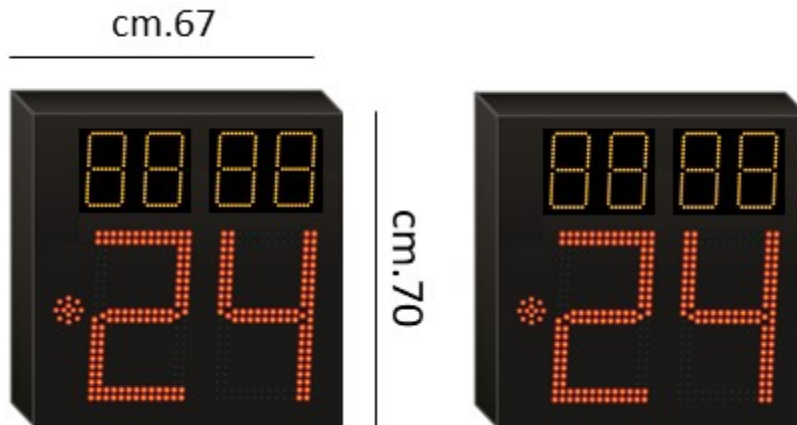

ADV594

Scheda Tecnica

Coppia Timer Sopra Canestro Professional

- Dimensioni: 70 x 67 x 12 cm Telaio in alluminio anodizzato nero
- Schermo: Policarbonato trasparente antiriflesso
- Countdown: Altezza 30cm, Rosso
- Cronometro tempo: Altezza 15cm, ambra
- Fine del tempo: Spot 8cm rosso
- Sirena: Integrata
- Angolo leggibilità: 150°
- Distanza leggibilità: 120 mt
- Alimentazione: 12V mediante trasformatore da collegare a 220V
- Comunicazione: a cavo (20+40 mt di cavo dati incluso) o radio
- Ambiente: Utilizzo indoor
- **Console di comando:** Console ADV020, da abbinare ad ADV060-ADV070

Console ADV020

- Console per gestione 20"/30" collegata alla console principale cod.ADV020