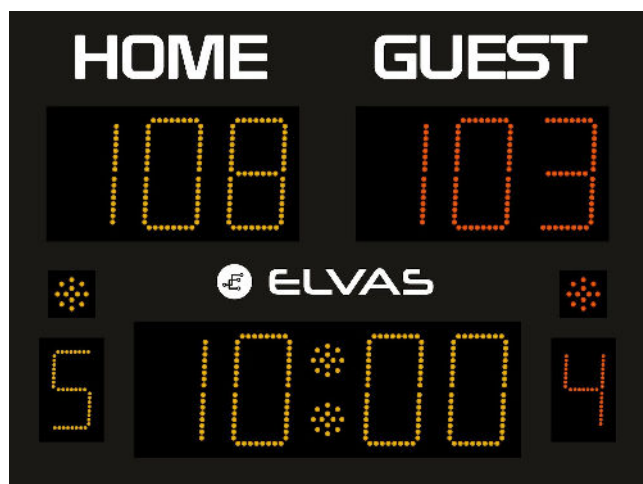

ADV203

TABELLONE ENTRY LEVEL
Basket, Pallavolo, Calciotto e Pallamano

Console Easy ADV055

Console di gestione tabelloni, equipaggiata con:

- Tastiera a membrana per gestione tabelloni
- Alimentazione a 12V, con alimentatore 220V/12V
- Batteria ricaricabile
- **Comunicazione via radio 868 MHz** (distanza massima di trasmissione 20mt)
- Utilizzo in ambiente indoor

Dimensioni	100 x 75 x 12 cm Telaio in alluminio anodizzato nero
Peso	15kg
Schermo	Frontale antiurto serigrafato
Punteggio squadre (199-199)	Altezza 20cm, Ambra e Rosso
Tempo gioco (99:59)	Altezza 20cm, Ambra Il conteggio del tempo di gioco è programmabile sia in decremento che in incremento, nell'ultimo minuto di gioco vengono visualizzati anche i decimi di secondo
Falli squadra/ Set vinti (9)	Altezza 15cm, Ambra e Rosso
Bonus/ Turno Servizio	Spot 3cm, Ambra e Rosso
Visualizzazione orario	Inclusa
Sirena	Integrata
Angolo leggibilità	150°
Distanza leggibilità	80 mt
Alimentazione	220V
Comunicazione	Radio 868 MHz di serie oppure via cavo
Ambiente	Utilizzo indoor