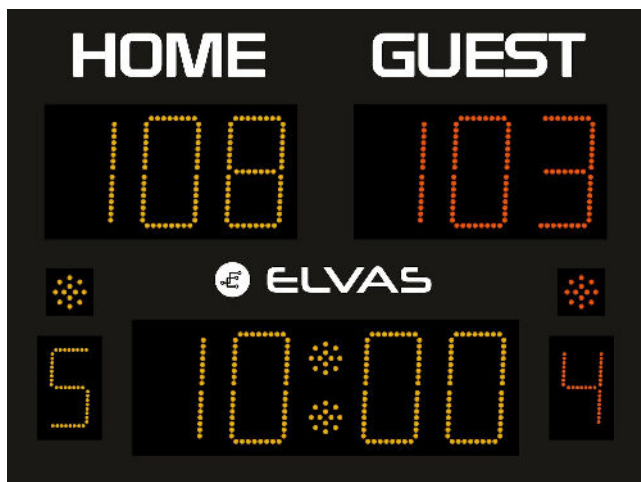

ADV203

TABELLONE ENTRY LEVEL
Basket, Pallavolo, Calciotto e Pallamano

Console Multisport ADV060

Console di gestione tabelloni multisport, equipaggiata con:

- Tastiera a membrana per gestione multisport
- 2 Display LCD 20x2 caratteri, per la visualizzazione dei dati presenti sul tabellone
- Utilizzabile con appendici esterne ADV010 e ADV020
- Alimentazione a 12V, con alimentatore 220V/12V
- **Comunicazione via radio 868 MHz di serie**, oppure via cavo
- Utilizzo in ambiente indoor

Dimensioni	100 x 75 x 12 cm Telaio in alluminio anodizzato nero
Peso	15kg
Schermo	Frontale antiurto serigrafato
Punteggio squadre (199-199)	Altezza 20cm, Ambra e Rosso
Tempo gioco (99:59)	Altezza 20cm, Ambra Il conteggio del tempo di gioco è programmabile sia in decremento che in incremento, nell'ultimo minuto di gioco vengono visualizzati anche i decimi di secondo
Falli squadra/ Set vinti (9)	Altezza 15cm, Ambra e Rosso
Bonus/ Turno Servizio	Spot 3cm, Ambra e Rosso
Visualizzazione orario	Inclusa
Sirena	Integrata
Angolo leggibilità	150°
Distanza leggibilità	80 mt
Alimentazione	220V
Comunicazione	Radio 868 MHz di serie oppure via cavo
Ambiente	Utilizzo indoor