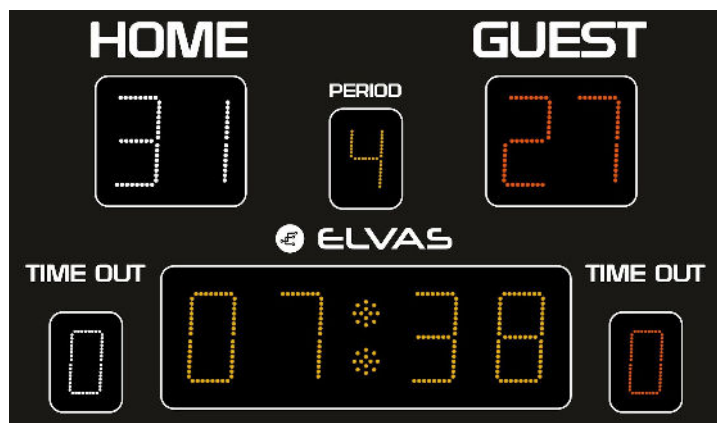

ADV204

TABELLONE PER **Pallanuoto**

Console Multisport ADV060

Console di gestione tabelloni multisport, equipaggiata con:

- Tastiera a membrana per gestione multisport
- 2 Display LCD 20x2 caratteri, per la visualizzazione dei dati presenti sul tabellone
- Utilizzabile con appendici esterne ADV010 e ADV020
- Alimentazione a 12V, con alimentatore 220V/12V
- **Comunicazione via radio 868 MHz di serie**, oppure via cavo
- Utilizzo in ambiente indoor

Console esterna ADV010

Console-appendice per lo start/stop del tempo di gioco collegata alla console principale.

Dimensioni	150 x 100 x 12 cm Telaio in alluminio anodizzato nero
Peso	23kg
Schermo	Frontale antiurto serigrafato
Punteggio squadre (99-99)	Altezza 20cm, Bianco e Rosso
Tempo gioco (99:59)	Altezza 20cm, Ambra Il conteggio del tempo di gioco è programmabile sia in decremento che in incremento, nell'ultimo minuto di gioco vengono visualizzati anche i decimi di secondo
Time out (9)	Altezza 15cm, Bianco e Rosso
Periodo (9)	Altezza 15cm, Ambra
Visualizzazione orario	Inclusa
Sirena	Integrata
Angolo leggibilità	150°
Distanza leggibilità	80 mt
Alimentazione	220V
Comunicazione	Radio 868 MHz di serie oppure via cavo
Ambiente	Utilizzo indoor
Protezione schede	Trattamento schede elettroniche con Conformal Coating, per protezione all'umidità