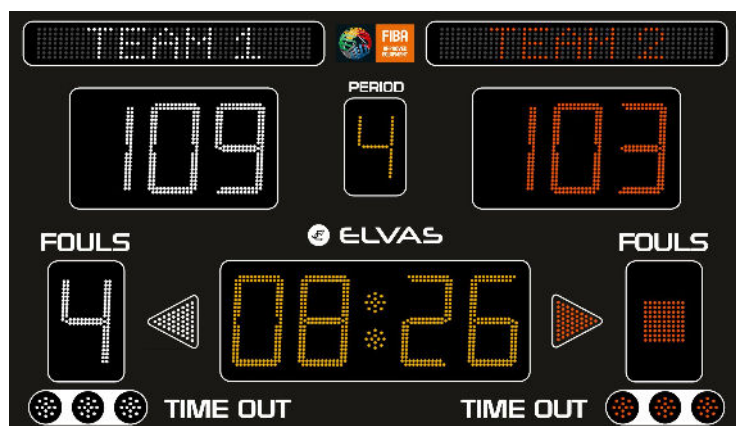

ADV300 FIBA

TABELLONE MULTISPORT: Basket, Volley, Calciotto, Pallamano

Console Touchscreen ADV070

Console di gestione tabelloni multisport, equipaggiata con:

- TFT touchscreen 10,4"
- Software multisport, per la gestione dei singoli sport
- Porta USB per aggiornamenti software
- Porta RS485 per interfacciamento a modem wifi esterno (opzionale)
- Porta RS485 per interfacciamento broadcasting
- Uscita HDMI per interfacciamento con video esterno
- Batteria tampone per salvataggio dati
- Utilizzabile con appendici esterne ADV010 e ADV020
- Alimentazione a 12V, con alimentatore 220V/12V
- **Comunicazione via radio 868 MHz di serie**, oppure via cavo
- Utilizzo in ambiente indoor

Console esterna ADV010

Console-appendice per lo start/stop del tempo di gioco collegata alla console principale.

Dimensioni	200 x 125 x 12 cm Telaio in alluminio anodizzato nero
Peso	39kg
Schermo	Polycarbonato antiurto serigrafato
Nomi squadre	8 caratteri alfanumerici (H 12 cm) per squadra Bianco e Rosso
Punteggio squadre (199-199)	Altezza 30cm, Bianco e Rosso
Tempo gioco (99:59)	Altezza 30cm, Ambra Il conteggio del tempo di gioco è programmabile sia in decremento che in incremento, nell'ultimo minuto di gioco vengono visualizzati anche i decimi di secondo
Falli squadra/ Set vinti (9)	Altezza 30cm, Bianco e Rosso (accensione FIBA Red Square a raggiungimento del bonus)
Periodo (9)	Altezza 20cm, Ambra
Possesso palla	Freccia Bianco e Rosso
Time out	3+3 Spot 3cm, Bianco e Rosso
Visualizzazione orario	Inclusa
Sirena	Integrata
Angolo leggibilità	150°
Distanza leggibilità	80 mt
Alimentazione	220V
Assorbimento	150W
Comunicazione	Radio 868 MHz di serie oppure via cavo
Ambiente	Utilizzo indoor