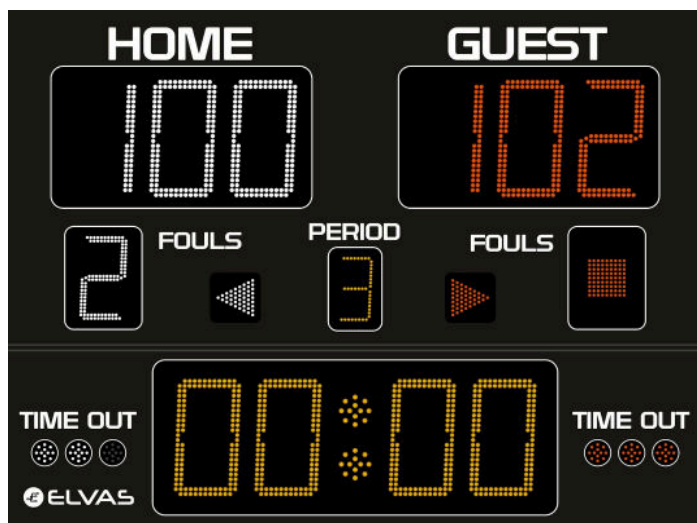

## ADV400

TABELLONE MULTISPORT:  
Basket, Volley, Calcetto, Pallamano

### Console Multisport ADV060

#### Console di gestione tabelloni multisport, equipaggiata con:

- Tastiera a membrana per gestione multisport
- 2 Display LCD 20x2 caratteri, per la visualizzazione dei dati presenti sul tabellone
- Utilizzabile con appendici esterne ADV010 e ADV020
- Alimentazione a 12V, con alimentatore 220V/12V
- **Comunicazione via radio 868 MHz di serie**, oppure via cavo
- Utilizzo in ambiente indoor

### Console esterna ADV010

Console-appendice per lo start/stop del tempo di gioco collegata alla console principale.

<b>Dimensioni</b>	200 x 175 x 12 cm Telaio in alluminio anodizzato nero
<b>Peso</b>	46kg
<b>Schermo</b>	Frontale antiurto serigrafato
<b>Punteggio squadre (199-199)</b>	Altezza 40cm, Bianco e Rosso
<b>Tempo gioco (99:59)</b>	Altezza 40cm, Ambra Il conteggio del tempo di gioco è programmabile sia in decremento che in incremento, nell'ultimo minuto di gioco vengono visualizzati anche i decimi di secondo
<b>Falli squadra/ Set vinti (9)</b>	Altezza 30cm, Bianco e Rosso (accensione FIBA Red Square a raggiungimento del bonus)
<b>Periodo (9)</b>	Altezza 20cm, Ambra
<b>Possesso palla</b>	Freccia Bianco e Rosso
<b>Time out</b>	3+3 Spot 3cm, Bianco e Rosso
<b>Visualizzazione orario</b>	Inclusa
<b>Sirena</b>	Integrata
<b>Angolo leggibilità</b>	150°
<b>Distanza leggibilità</b>	120 mt
<b>Alimentazione</b>	220V
<b>Comunicazione</b>	<b>Radio 868 MHz di serie</b> oppure via cavo
<b>Ambiente</b>	Utilizzo indoor