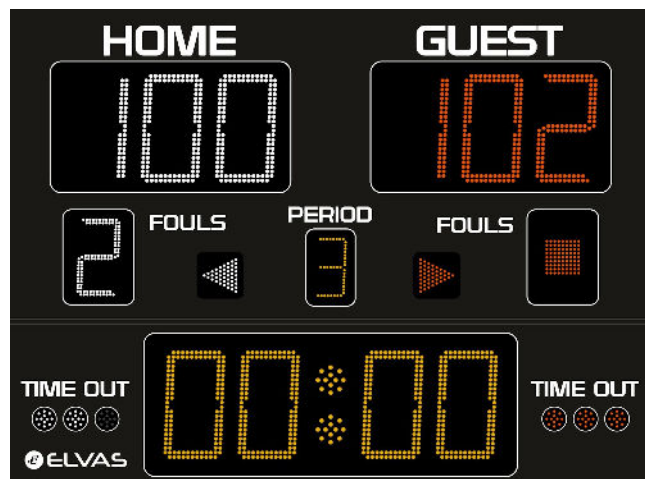

ADV400

**TABELLONE MULTISPORT:
Basket, Volley, Calciotto, Pallamano**
Console Touchscreen ADV070

Console di gestione tabelloni multisport, equipaggiata con:

- TFT touchscreen 10,4"
- Software multisport, per la gestione dei singoli sport
- Porta USB per aggiornamenti software
- Porta RS485 per interfacciamento a modem wifi esterno (opzionale)
- Porta RS485 per interfacciamento broadcasting
- Uscita HDMI per interfacciamento con video esterno
- Batteria tampone per salvataggio dati
- Utilizzabile con appendici esterne ADV010 e ADV020
- Alimentazione a 12V, con alimentatore 220V/12V
- **Comunicazione via radio 868 MHz di serie**, oppure via cavo
- Utilizzo in ambiente indoor

Console esterna ADV010

Console-appendice per lo start/stop del tempo di gioco collegata alla console principale.

Dimensioni	200 x 175 x 12 cm Telaio in alluminio anodizzato nero
Peso	46kg
Schermo	Frontale antiurto serigrafato
Punteggio squadre (199-199)	Altezza 40cm, Bianco e Rosso
Tempo gioco (99:59)	Altezza 40cm, Ambra Il conteggio del tempo di gioco è programmabile sia in decremento che in incremento, nell'ultimo minuto di gioco vengono visualizzati anche i decimi di secondo
Falli squadra/ Set vinti (9)	Altezza 30cm, Bianco e Rosso (accensione FIBA Red Square a raggiungimento del bonus)
Periodo (9)	Altezza 20cm, Ambra
Possesso palla	Freccia Bianco e Rosso
Time out	3+3 Spot 3cm, Bianco e Rosso
Visualizzazione orario	Inclusa
Sirena	Integrata
Angolo leggibilità	150°
Distanza leggibilità	80 mt
Alimentazione	220V
Comunicazione	Radio 868 MHz di serie oppure via cavo
Ambiente	Utilizzo indoor