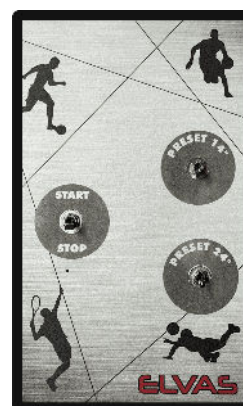

### Coppia Timer Basket Sopra Canestro

<b>Dimensioni</b>	L 67cm x H 70cm x P 12cm Telaio in alluminio anodizzato nero
<b>Schermo</b>	Policarbonato antiurto serigrafato
<b>Tempo Possesso Palla</b>	Altezza 30cm, Rosso Visualizzazione decimi di secondo durante gli ultimi 5 secondi di possesso palla
<b>Tempo di gioco (99:59)</b>	Altezza 15cm, Ambra Visualizzazione decimi di secondo durante l'ultimo minuto di gioco
<b>Sirena</b>	Integrata
<b>Angolo leggibilità</b>	150°
<b>Distanza leggibilità</b>	120 mt
<b>Alimentazione</b>	12V mediante trasformatore da collegare a 220V
<b>Comunicazione</b>	<b>Radio 868 MHz di serie</b> oppure via cavo
<b>Ambiente</b>	Utilizzo indoor
<b>Supporto</b>	Supporto 24 secondi sopra canestro escluso

### Console Esterna ADV020

Console-appendice per la gestione del tempo di possesso palla (24"/14") collegata alla console principale

**FIBA**  
APPROVED  
EQUIPMENT