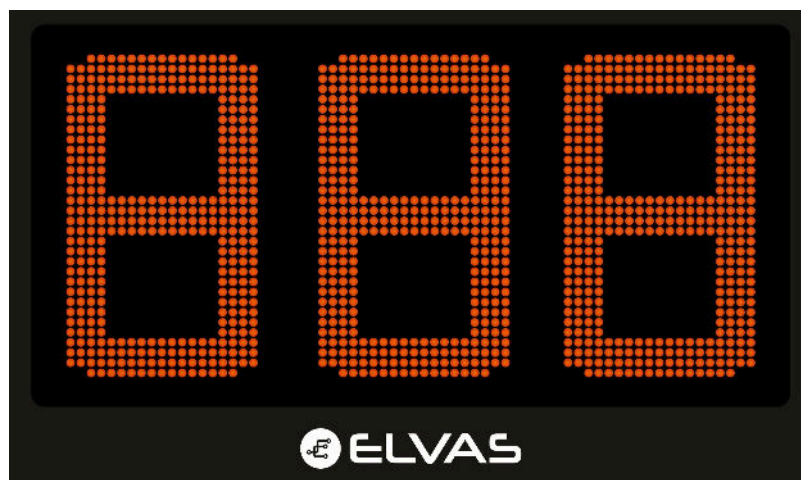

### Timer Baseball

<b>Dimensioni</b>	L 150cm x H 65cm x P 12cm Telaio in alluminio anodizzato nero
<b>Schermo</b>	Policarbonato trasparente serigrafato
<b>Tempo (999)</b>	Altezza 50cm, Rosso
<b>Angolo leggibilità</b>	150°
<b>Distanza leggibilità</b>	200 mt
<b>Alimentazione</b>	220V
<b>Comunicazione</b>	a cavo (300mt di cavo )
<b>Ambiente</b>	Utilizzo outdoor