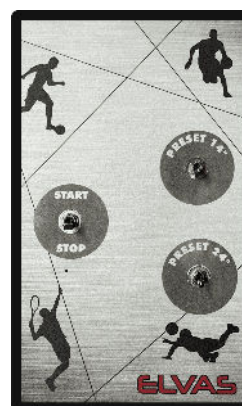

### Timer Basket 3x3 Trasportabile

|                             |   |
|-----------------------------|---|
| <b>Dimensioni</b>           | L 40cm x H 30cm x P 8cm<br>Telaio in alluminio anodizzato nero  |
| <b>Schermo</b>              | Policarbonato antiurto serigrafato  |
| <b>Tempo Possesso Palla</b> | Altezza 20cm, Rosso<br>Visualizzazione decimi di secondo durante gli ultimi 5 secondi di possesso palla |
| <b>Sirena</b>               | Integrata   |
| <b>Angolo leggibilità</b>   | 150°  |
| <b>Distanza leggibilità</b> | 80 mt   |
| <b>Alimentazione</b>        | 220V  |
| <b>Comunicazione</b>        | <b>Radio 868 MHz di serie</b><br>oppure via cavo  |
| <b>Ambiente</b>             | Utilizzo indoor e outdoor   |

### Console Esterna ADV020

Console-appendice per la gestione del tempo di possesso palla (12") collegata alla console principale

PARTNER UFFICIALE 3X3 ITALIA