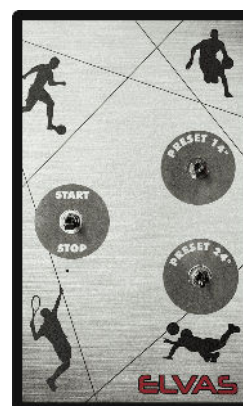

### Coppia Timer Pallanuoto a bassa tensione

<b>Dimensioni</b>	L 60cm x H 70cm x P 12cm Telaio in alluminio anodizzato nero
<b>Schermo</b>	Policarbonato antiurto serigrafato
<b>Tempo Possesso Palla</b>	Altezza 30cm, Rosso Visualizzazione decimi di secondo durante gli ultimi 5 secondi di possesso palla
<b>Tempo di gioco (99:59)</b>	Altezza 15cm, Ambra Visualizzazione decimi di secondo durante l'ultimo minuto di gioco
<b>Sirena</b>	Integrata
<b>Angolo leggibilità</b>	150°
<b>Distanza leggibilità</b>	120 mt
<b>Alimentazione</b>	12V mediante trasformatore da collegare a 220V
<b>Comunicazione</b>	<b>Radio 868 MHz di serie</b> oppure via cavo
<b>Ambiente</b>	Utilizzo indoor e outdoor
<b>Protezione schede</b>	Trattamento schede elettroniche con Conformal Coating per protezione all'umidità

### Console Esterna ADV020

Console-appendice per la gestione del tempo di possesso palla (30"/20") collegata alla console principale