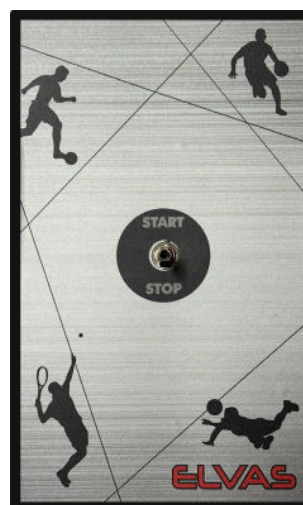

Console Esterna ADV010

Console di gestione tabelloni multisport, equipaggiata con:

- TFT touchscreen 10,4"
- Software multisport, per la gestione dei singoli sport
- Porta USB per aggiornamenti software
- Porta RS485 per interfacciamento a modem wifi esterno (**opzionale**)
- Porta RS485 per interfacciamento broadcasting
- Uscita HDMI per interfacciamento con video esterno
- Batteria tampone per salvataggio dati
- Utilizzabile con appendici esterne ADV010 e ADV020
- Alimentazione a 12V, con alimentatore 220V/12V
- Comunicazione via cavo
- Utilizzo in ambiente indoor

Console-appendice per lo start/stop del tempo di gioco collegata alla console principale.