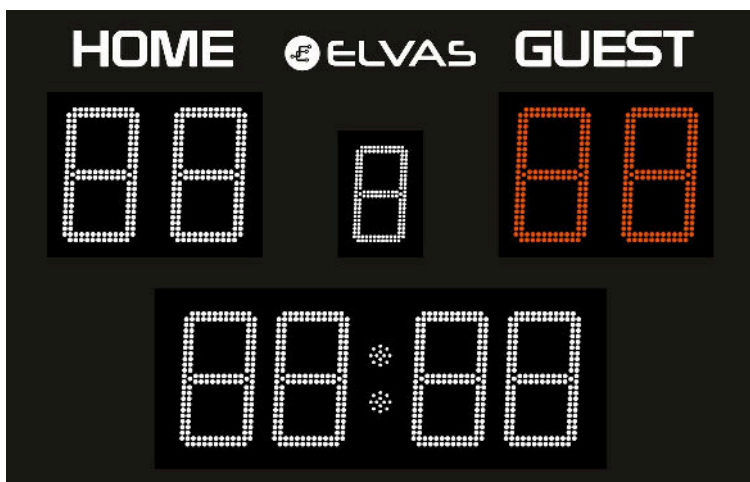

ADV900

Tabellone Middle Level **Rugby/Calcio**

Console Multisport ADV060

Console di gestione tabelloni multisport, equipaggiata con:

- Tastiera a membrana per gestione multisport
- 2 Display LCD 20x2 caratteri, per la visualizzazione dei dati presenti sul tabellone
- Utilizzabile con appendici esterne ADV010 e ADV020
- Alimentazione a 12V, con alimentatore 220V/12V
- **Comunicazione via radio 868 MHz di serie**, oppure via cavo

Dimensioni	200 x 125 x 12 cm Telaio in alluminio anodizzato nero
Schermo	Frontale antiurto serigrafato
Punteggio squadre (99-99)	Altezza 40cm, Bianco e Rosso
Tempo gioco (99:59)	Altezza 40cm, Bianco Il conteggio del tempo di gioco è programmabile sia in decremento che in incremento, nell'ultimo minuto di gioco vengono visualizzati anche i decimi di secondo
Periodo (9)	Altezza 30cm, Bianco
Visualizzazione orario	Inclusa
Sirena	Integrata
Angolo leggibilità	150°
Distanza leggibilità	160 mt
Alimentazione	220V
Comunicazione	Radio 868 MHz di serie oppure via cavo
Ambiente	Utilizzo outdoor
Opzione Nomi squadre	8 caratteri alfanumerici per squadra, Bianco e Rosso Altezza 15cm